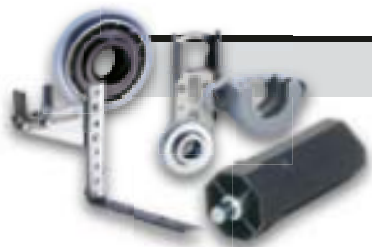

Rojaflex Rollladengurte

Unsere Qualitäts-Rollladengurte bieten wir Ihnen in verschiedenen Gurtlängen,- breiten,- stärken und Farben an. Wir führen Gurte von 4,5 m bis 50 m Gurtlänge und 14 mm bzw. 23 mm Gurtbreite.