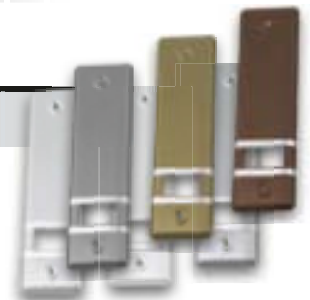

Rojaflex Gurtwickler

Unser Gurtwickler Programm erstreckt sich vom Aufputz- und Einlass-Gurtwickler bis zum Getriebe-Gurtwickler mit Gurtbreiten von 14 - 23 mm sowie in verschiedenen Farben.

Rojaflex Abdeckplatten

Im Bereich Abdeckplatten für Gurtwickler bieten wir ein breites Sortiment von der Standard-Abdeckplatte aus Kunststoff bis zur hochwertigen Design-Abdeckplatte aus Aluminium.

Rojaflex Mauerkästen

Wir bieten Ihnen Mauerkästen aus hochwertigem Kunststoff welche für einen einfachen Einbau in das Mauerwerk geeignet sind. Die Mauerkästen sind mit einem Lochabstand von 104 - 185 mm und einer Gurtaufnahme bis zu 13,5 m verfügbar.

Rojaflex Gurtführungen

In unserem Programm führen wir Gurtführungen von der Mini Ausführung mit einer 15 mm Leitrolle bis zur isolierten Variante aus dem Hause DiHa mit doppelter Bürstendichtung und selbstklebendem Dichtrahmen für Gurte bis 23 mm.

Rojaflex Gurtscheiben

Die Gurt- und Begrenzungsscheiben aus unserem Programm bestehen aus hochwertigem Kunststoff, sind für Schlüsselweiten von 40 mm und 60 mm ausgelegt und können für Gurte mit einer Breite von 14 - 23 mm verwendet werden.